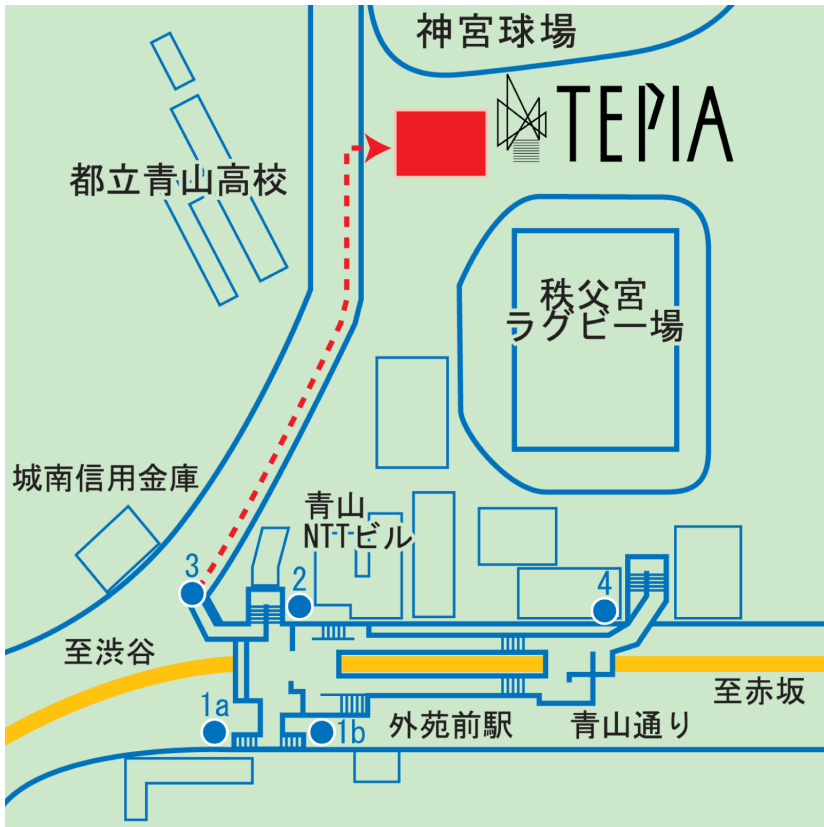

# TEPIA 交通機関・アクセス

■ 外苑前駅出入口案内  
3番出口から徒歩4分

一般財団法人高度技術社会推進協会  
〒107-0061  
東京都港区北青山2丁目8番44号

先端技術館@TEPIA  
Tel : 03-5474-6143

ビデオライブラリー  
Tel : 03-5474-6133

ITセミナリオ  
Tel : 03-5474-6175

イベントホール&会議室  
Tel : 03-5474-6111

## ●交通のご案内

東京メトロ銀座線 外苑前駅から徒歩4分  
JR千駄ヶ谷駅、または信濃町駅から徒歩14分  
都営大江戸線 国立競技場駅から徒歩11分、  
または青山一丁目駅から徒歩9分

- A1~5 : 国立競技場駅出口
- 0~5 : 青山一丁目駅出口
- 1~4 : 外苑前駅出口